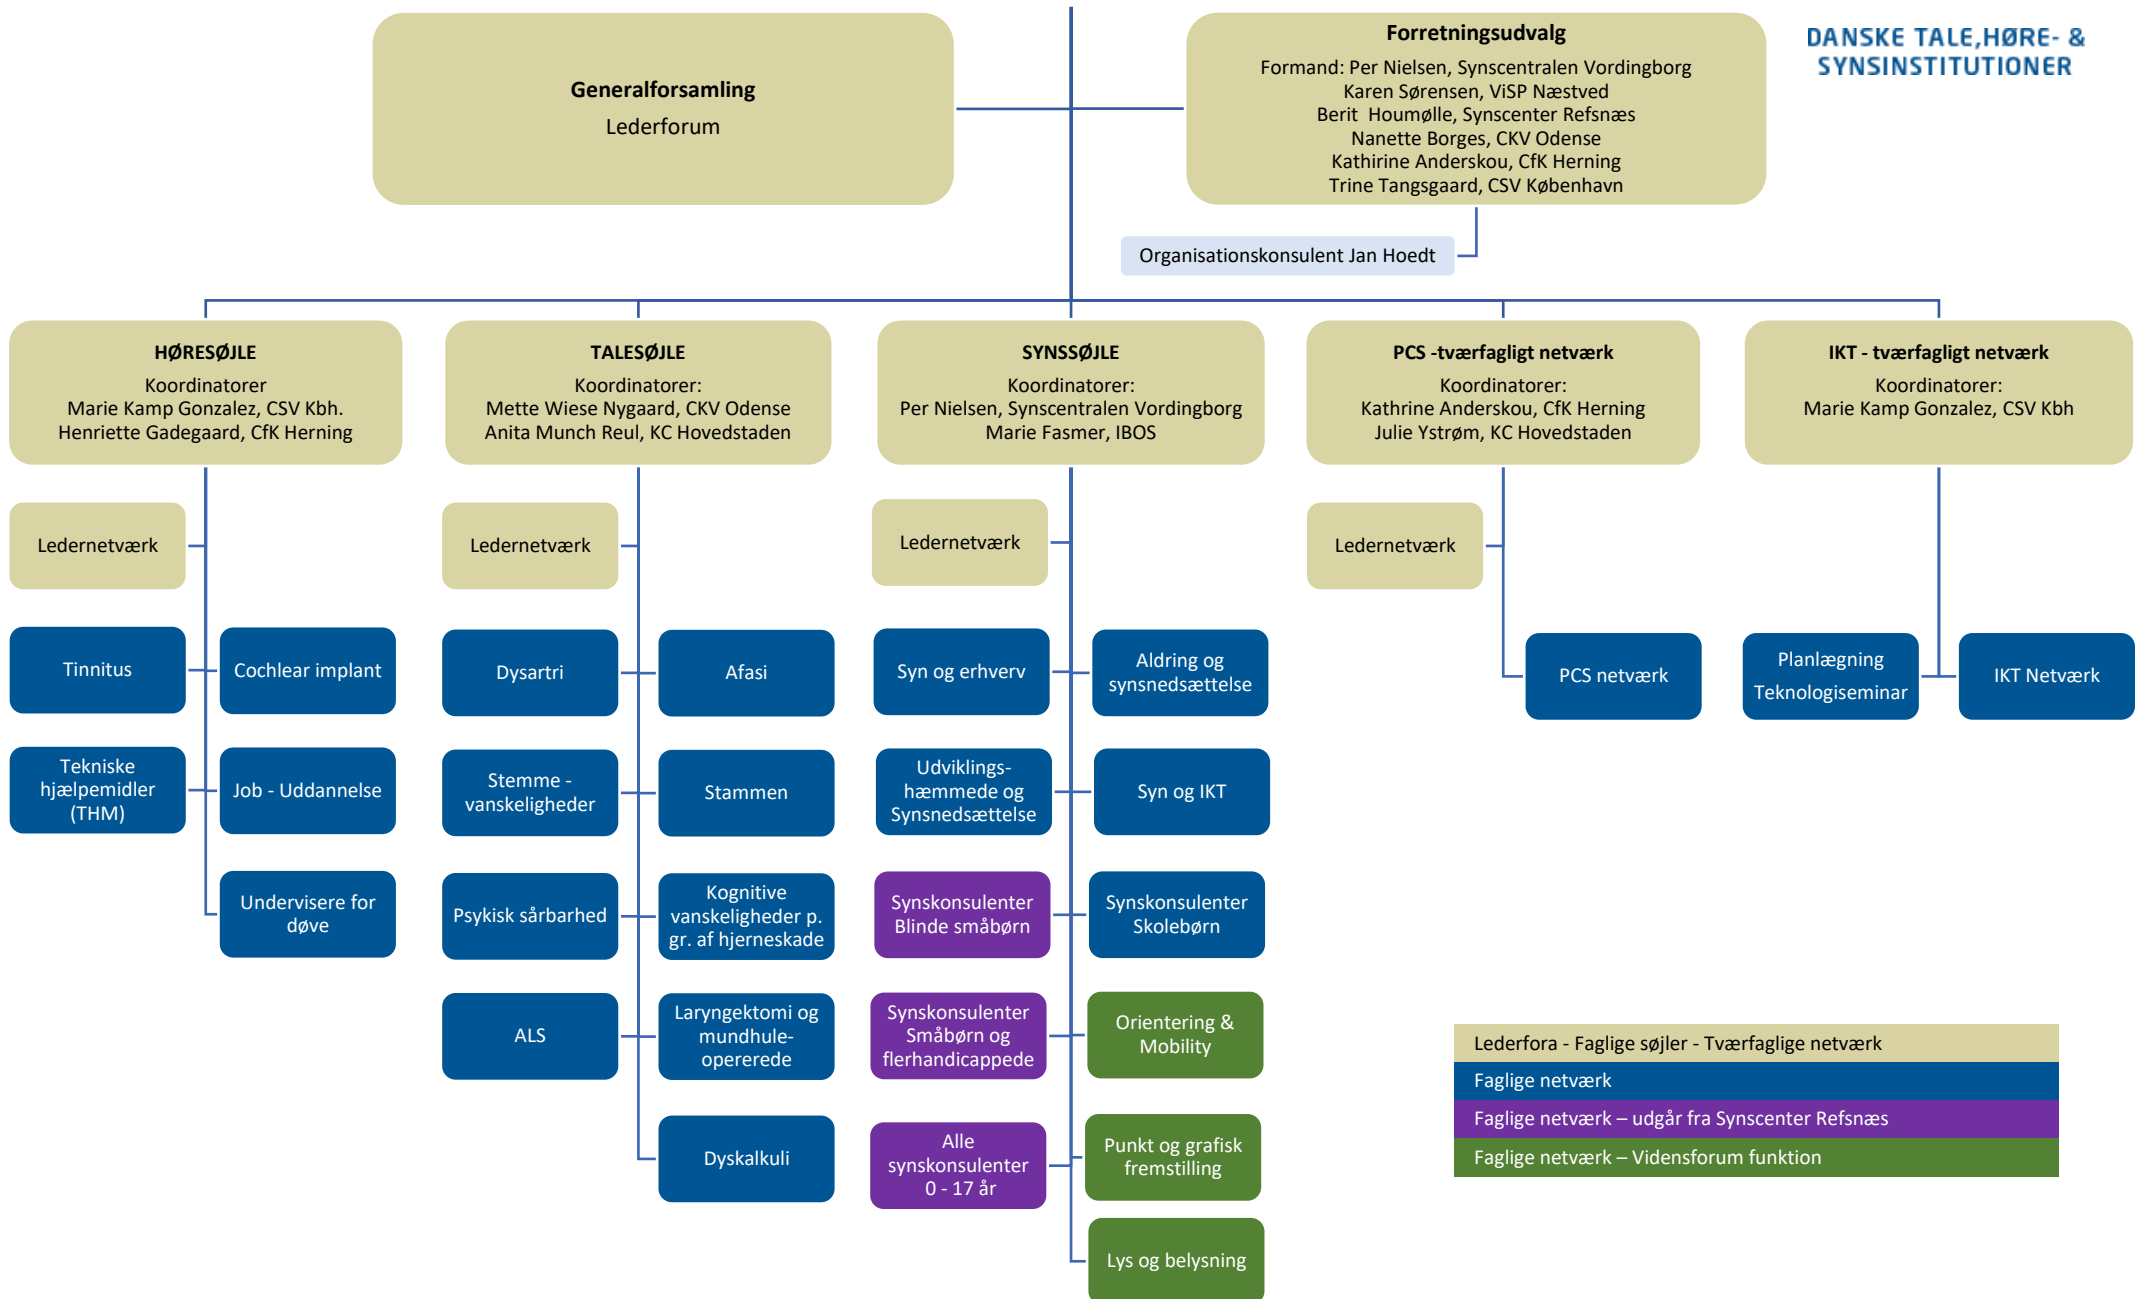

DTHS organisationsplan

DANSKE TALE, HØRE- & SYNSINSTITUTIONER

Lederfora - Faglige søjler - Tværfaglige netværk
Faglige netværk
Faglige netværk – udgår fra Synscenter Refsnæs
Faglige netværk – Vidensforum funktion